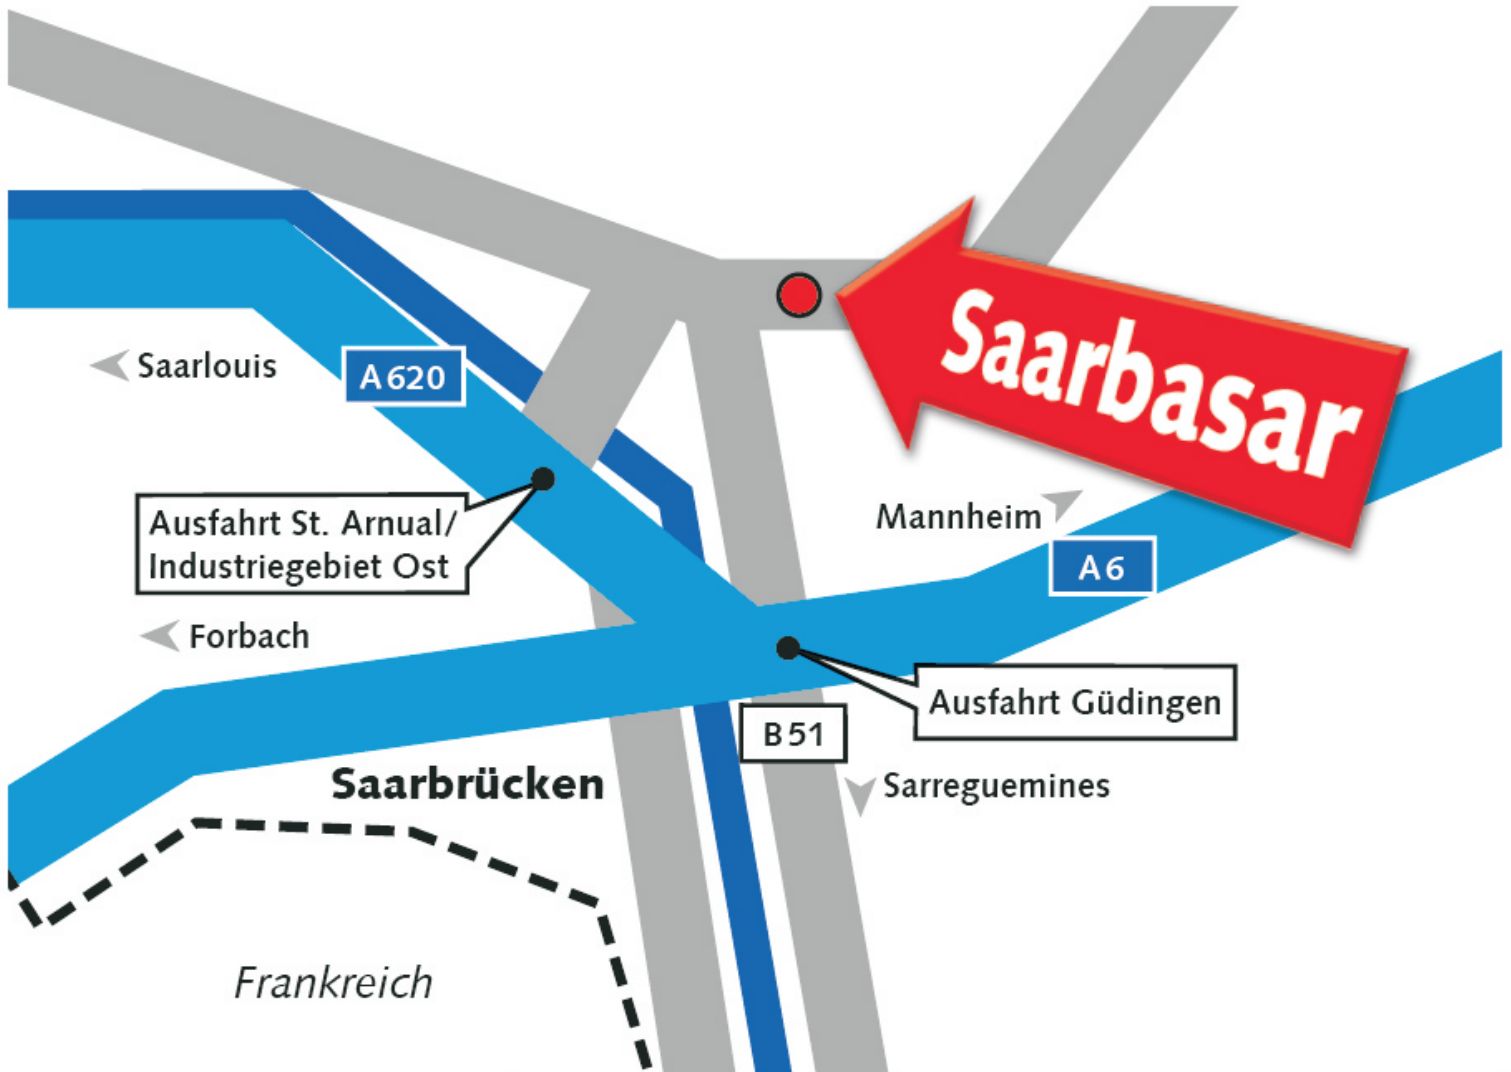

saarbasar

Das Saarland-Einkaufszentrum

Weil es sich lohnt!

Hier kauft das Saarland ein.

Schnelle Anfahrt. Kostenlos Parken. Riesige Auswahl.

real
Einmal hin. Alles drin.

MediaMarkt

ADLER
ALLES PART

ALDI
SÜD

dm

C&A

Ihr Saarbasar: Breslauer Str. 1a, Saarbrücken, über 50 Fachgeschäfte, 1.500 kostenlose Parkplätze Buslinien 107/162. Mo.–Sa. 8–20 Uhr.
Alle Öffnungszeiten: www.saarbasar.de